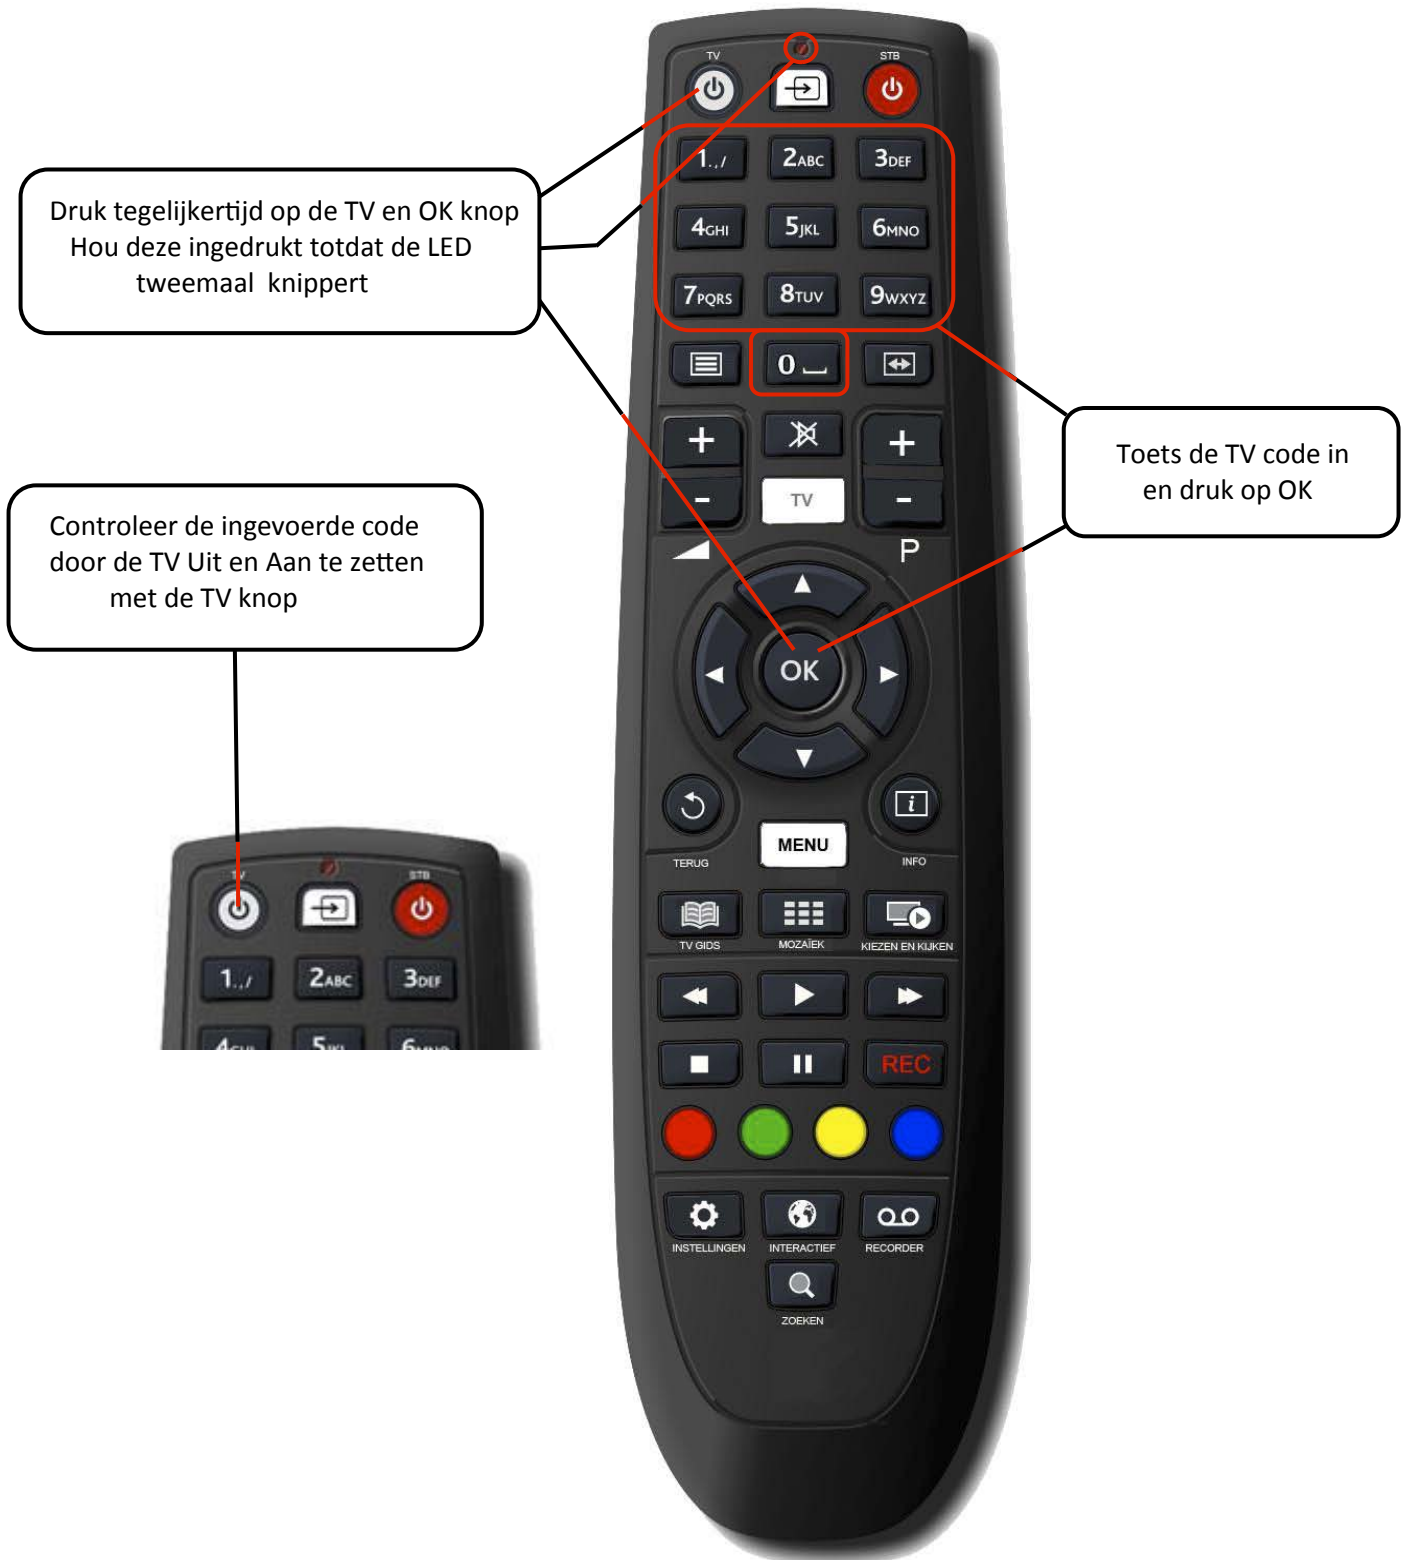

KICK XL
The Next Internet Revolution

HANDLEIDING GLASHART MEDIA AFSTANDSBEDIENING

INHOUD

Inhoudsopgave	1
Bedienen van het TV Menu	2
Bedienen van de Videotheek	3
Invoeren TV Codes	4
Instellen Volume Regeling	4
Volume van de TV regelen	4
Volume regelen met de Audio output van de Set-Top box.....	5
TV Codes	6

BEDIENEN VAN HET TV MENU

BEDIENEN VAN DE VIDEOTHEEK

INVOEREN VAN DE TV CODE

INSTELLEN VOLUMEREGELING

Volume van de TV regelen

Volume van de TV regelen Eerst TV code invoeren

Druk tegelijkertijd op
Volume + en OK
Hou deze ingedrukt totdat
de LED viermaal knippert

Volume regelen met Audio output Set-Top box

Audio output van de Set-Top box regelen

Druk tegelijkertijd op
Volume - en OK
Hou deze ingedrukt totdat
de LED viermaal knippert

TV-CODES OM AFSTANDSBEDIENING IN TE STELLEN (4 CIJFERS)